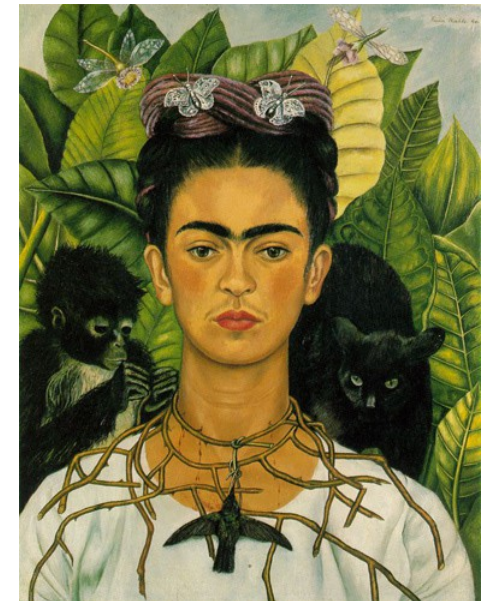

# FRIDA KAHLO

NEE EN 1907

MORTE EN 1954

- ★ ARTISTE PEINTRE MEXICAINE
- ★ MARIEE A DIEGO RIVERA
- ★ ELLE VOULAIT DEVENIR MEDECIN
- ★ ELLE A ETE GRAVEMENT MALADE ET N'A PAS REALISE SON RÊVE
- ★ ELLE A PORTE UN CORSET PRESQUE TOUTE SA VIE
- ★ SES PARENTS LUI OFFRENT UN CHEVALET POUR QU'ELLE PUISSE PEINDRE

*On en parle ensemble...*

Qu'est ce que c'est un « autoportrait » ?

Tu peux te servir de cet espace pour dessiner ton autoportrait.

## ELLE PEINT BEAUCOUP D'AUTOPORTRAITS

FRIDA KAHLO,  
THE FRAME, 1938

AUTOportrait AU  
COLLIER D'EPINES  
ET COLIBRI 1940

Tu peux te servir de cet espace pour dessiner,  
redessiner des éléments que tu vois dans la peinture.